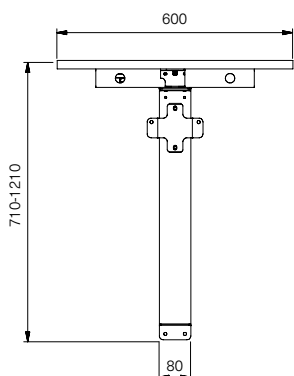

RÉFÉRENCE 2620604

SCANMODUL™
MEDI-MATH

RÉFÉRENCE 2620609

Max. Largeur	400-650mm
Max. Profondeur	600-900mm
Max. Longueur	690-1190mm
Max. Charge	80kg
Couleur	Hvid RAL 9016

Ce plan de travail ergonomique est spécialement conçu pour l'utilisation d'ordinateurs portables. Des espaces sont conçus pour les câbles électriques et les prises. La hauteur peut être ajustée jusqu'à un maximum de 500 mm, ce qui le rend adaptable aux utilisateurs de toutes tailles.

RÉFÉRENCE 2620619

Max. Largeur	400-650mm
Max. Profondeur	600-900mm
Max. Longueur	690-1190mm
Max. Charge	80kg
Couleur	Hvid RAL 9016

La conception du plan de travail permet une utilisation pratique des espaces informatisés. Un rangement dédié pour le clavier ainsi qu'une barre de soutien permettent l'aménagement de tous types d'ordinateurs. Le plan de travail peut soulever une charge jusqu'à 80 kg et est réglable en hauteur.

RÉFÉRENCE 2620604

Max. Largeur	625-1255mm
Max. Profondeur	900-2400mm
Max. Longueur	450-900mm
Max. Charge	125kg
Couleur	Hvid RAL 9016

Ce plan de travail ergonomique a été conçu pour supporter une charge de travail importante. Avec ses doubles rails, il peut supporter une charge de 125 kg.