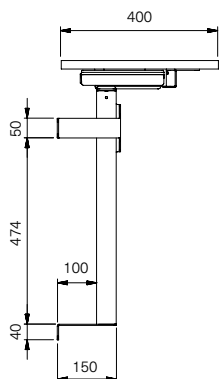

RÉFÉRENCE 2620604

SCANMODUL™
MEDI-MATH

RÉFÉRENCE 2620609

Max. Largeur	400-650mm
Max. Profondeur	600-900mm
Max. Longueur	690-1190mm
Max. Charge	80kg
Couleur	Hvid RAL 9016

Ce plan de travail ergonomique est spécialement conçu pour l'utilisation d'ordinateurs portables. Des espaces sont conçus pour les câbles électriques et les prises. La hauteur peut être ajustée jusqu'à un maximum de 500 mm, ce qui le rend adaptable aux utilisateurs de toutes tailles.

RÉFÉRENCE 2620619

Max. Largeur	400-650mm
Max. Profondeur	600-900mm
Max. Longueur	690-1190mm
Max. Charge	80kg
Couleur	Hvid RAL 9016

La conception du plan de travail permet une utilisation pratique des espaces informatisés. Un rangement dédié pour le clavier ainsi qu'une barre de soutien permettent l'aménagement de tous types d'ordinateurs. Le plan de travail peut soulever une charge jusqu'à 80 kg et est réglable en hauteur.

RÉFÉRENCE 2620604

Max. Largeur	625-1255mm
Max. Profondeur	900-2400mm
Max. Longueur	450-900mm
Max. Charge	125kg
Couleur	Hvid RAL 9016

Ce plan de travail ergonomique a été conçu pour supporter une charge de travail importante. Avec ses doubles rails, il peut supporter une charge de 125 kg.