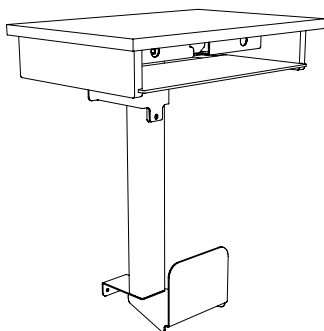

RÉFÉRENCE 2620604

SCANMODUL™
MEDI-MATH

RÉFÉRENCE 2620609

Max. Largeur	400-650mm
Max. Profondeur	600-900mm
Max. Longueur	690-1190mm
Max. Charge	80kg
Couleur	Hvid RAL 9016

Ce plan de travail ergonomique est spécialement conçu pour l'utilisation d'ordinateurs portables. Des espaces sont conçus pour les câbles électriques et les prises. La hauteur peut être ajustée jusqu'à un maximum de 500 mm, ce qui le rend adaptable aux utilisateurs de toutes tailles.

RÉFÉRENCE 2620619

Max. Largeur	400-650mm
Max. Profondeur	600-900mm
Max. Longueur	690-1190mm
Max. Charge	80kg
Couleur	Hvid RAL 9016

La conception du plan de travail permet une utilisation pratique des espaces informatisés. Un rangement dédié pour le clavier ainsi qu'une barre de soutien permettent l'aménagement de tous types d'ordinateurs. Le plan de travail peut soulever une charge jusqu'à 80 kg et est réglable en hauteur.

RÉFÉRENCE 2620604

Max. Largeur	625-1255mm
Max. Profondeur	900-2400mm
Max. Longueur	450-900mm
Max. Charge	125kg
Couleur	Hvid RAL 9016

Ce plan de travail ergonomique a été conçu pour supporter une charge de travail importante. Avec ses doubles rails, il peut supporter une charge de 125 kg.