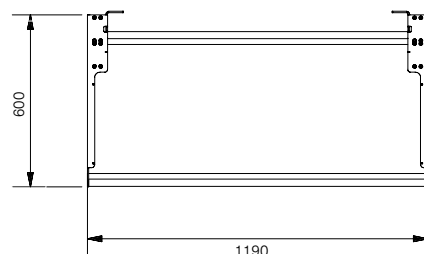

RÉFÉRENCE 2620619

Max. Largeur	400-650mm
Max. Profondeur	600-900mm
Max. Longueur	690-1190mm
Max. Charge	80kg
Couleur	Hvid RAL 9016

La conception du plan de travail permet une utilisation pratique des espaces informatisés. Un rangement dédié pour le clavier ainsi qu'une barre de soutien permettent l'aménagement de tous types d'ordinateurs. Le plan de travail peut soulever une charge jusqu'à 80 kg et est réglable en hauteur.

RÉFÉRENCE 2620604

Max. Largeur	625-1255mm
Max. Profondeur	900-2400mm
Max. Longueur	450-900mm
Max. Charge	125kg
Couleur	Hvid RAL 9016

Ce plan de travail ergonomique a été conçu pour supporter une charge de travail importante. Avec ses doubles rails, il peut supporter une charge de 125 kg.