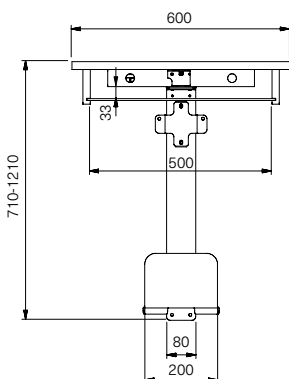

RÉFÉRENCE 2620604

SCANMODUL™
MEDI-MATH

RÉFÉRENCE 2620609

Max. Largeur	400-650mm
Max. Profondeur	600-900mm
Max. Longueur	690-1190mm
Max. Charge	80kg
Couleur	Hvid RAL 9016

Ce plan de travail ergonomique est spécialement conçu pour l'utilisation d'ordinateurs portables. Des espaces sont conçus pour les câbles électriques et les prises. La hauteur peut être ajustée jusqu'à un maximum de 500 mm, ce qui le rend adaptable aux utilisateurs de toutes tailles.

RÉFÉRENCE 2620619

Max. Largeur	400-650mm
Max. Profondeur	600-900mm
Max. Longueur	690-1190mm
Max. Charge	80kg
Couleur	Hvid RAL 9016

La conception du plan de travail permet une utilisation pratique des espaces informatisés. Un rangement dédié pour le clavier ainsi qu'une barre de soutien permettent l'aménagement de tous types d'ordinateurs. Le plan de travail peut soulever une charge jusqu'à 80 kg et est réglable en hauteur.

RÉFÉRENCE 2620604

Max. Largeur	625-1255mm
Max. Profondeur	900-2400mm
Max. Longueur	450-900mm
Max. Charge	125kg
Couleur	Hvid RAL 9016

Ce plan de travail ergonomique a été conçu pour supporter une charge de travail importante. Avec ses doubles rails, il peut supporter une charge de 125 kg.