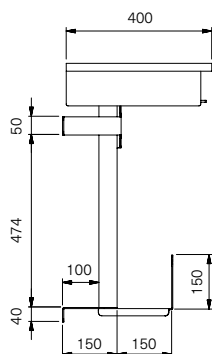

RÉFÉRENCE 2620604

SCANMODUL™
MEDI-MATH

RÉFÉRENCE 2620609

Max. Largeur	400-650mm
Max. Profondeur	600-900mm
Max. Longueur	690-1190mm
Max. Charge	80kg
Couleur	Hvid RAL 9016

Ce plan de travail ergonomique est spécialement conçu pour l'utilisation d'ordinateurs portables. Des espaces sont conçus pour les câbles électriques et les prises. La hauteur peut être ajustée jusqu'à un maximum de 500 mm, ce qui le rend adaptable aux utilisateurs de toutes tailles.

RÉFÉRENCE 2620619

Max. Largeur	400-650mm
Max. Profondeur	600-900mm
Max. Longueur	690-1190mm
Max. Charge	80kg
Couleur	Hvid RAL 9016

La conception du plan de travail permet une utilisation pratique des espaces informatisés. Un rangement dédié pour le clavier ainsi qu'une barre de soutien permettent l'aménagement de tous types d'ordinateurs. Le plan de travail peut soulever une charge jusqu'à 80 kg et est réglable en hauteur.

RÉFÉRENCE 2620604

Max. Largeur	625-1255mm
Max. Profondeur	900-2400mm
Max. Longueur	450-900mm
Max. Charge	125kg
Couleur	Hvid RAL 9016

Ce plan de travail ergonomique a été conçu pour supporter une charge de travail importante. Avec ses doubles rails, il peut supporter une charge de 125 kg.