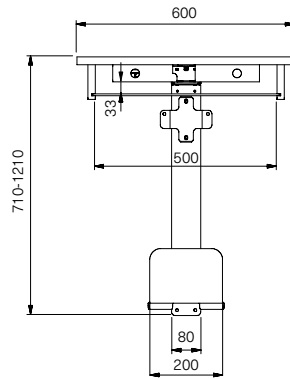

ARTIKELNUMMER 2620604

**SCANMODUL™**  
MEDI-MATH

**ARTIKELNUMMER 2620609**

Max. Länge	400 650mm
Max. Breite	600–900mm
Max. Höhe	690–1190mm
Max. Gewicht	80 Kg
Farbe	Hvid RAL 9016

Dieser Arbeitstisch ist speziell für den Gebrauch von Laptops konstruiert. Der Zwischenraum zwischen der Wand und der Schiene kann für elektrische Kabel und Steckdosen genutzt werden. Die Höhe kann bis zu einem Maximum von 500 mm angepasst werden, um die Tischhöhe für jeden Nutzer ergonomisch korrekt einzustellen.

**ARTIKELNUMMER 2620619**

Max. Länge	400 650mm
Max. Breite	600–900mm
Max. Höhe	690–1190mm
Max. Gewicht	80 Kg
Farbe	Hvid RAL 9016

Das Design von diesem Arbeitstisch erlaubt die Nutzung eines herkömmlichen Computers. Unter der Tischplatte befindet sich Platz für die Tastatur, auf der unteren Schiene kann der Rechner platziert werden. Der Arbeitstisch ist für ein Gewicht von 80 Kg ausgelegt und ist ebenfalls höhenverstellbar.

**ARTIKELNUMMER 2620604**

Max. Länge	625–1255mm
Max. Breite	900–2400mm
Max. Höhe	450–900mm
Max. Gewicht	125 Kg
Farbe	Hvid RAL 9016

Dieser ergonomische Arbeitstisch wurde entworfen um größere Lasten aufzunehmen. Mit seinen doppelten Stützen kann der Tisch mit bis zu 125 Kg beladen werden.