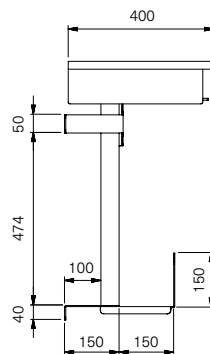

ARTIKELNUMMER 2620604

**SCANMODUL™**  
MEDI-MATH

**ARTIKELNUMMER 2620609**

Max. Länge	400 650mm
Max. Breite	600–900mm
Max. Höhe	690–1190mm
Max. Gewicht	80 Kg
Farbe	Hvid RAL 9016

Dieser Arbeitstisch ist speziell für den Gebrauch von Laptops konstruiert. Der Zwischenraum zwischen der Wand und der Schiene kann für elektrische Kabel und Steckdosen genutzt werden. Die Höhe kann bis zu einem Maximum von 500 mm angepasst werden, um die Tischhöhe für jeden Nutzer ergonomisch korrekt einzustellen.

**ARTIKELNUMMER 2620619**

Max. Länge	400 650mm
Max. Breite	600–900mm
Max. Höhe	690–1190mm
Max. Gewicht	80 Kg
Farbe	Hvid RAL 9016

Das Design von diesem Arbeitstisch erlaubt die Nutzung eines herkömmlichen Computers. Unter der Tischplatte befindet sich Platz für die Tastatur, auf der unteren Schiene kann der Rechner platziert werden. Der Arbeitstisch ist für ein Gewicht von 80 Kg ausgelegt und ist ebenfalls höhenverstellbar.

**ARTIKELNUMMER 2620604**

Max. Länge	625–1255mm
Max. Breite	900–2400mm
Max. Höhe	450–900mm
Max. Gewicht	125 Kg
Farbe	Hvid RAL 9016

Dieser ergonomische Arbeitstisch wurde entworfen um größere Lasten aufzunehmen. Mit seinen doppelten Stützen kann der Tisch mit bis zu 125 Kg beladen werden.