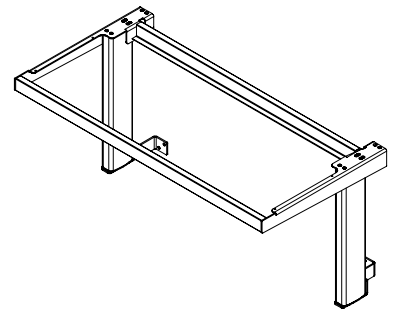

**ARTIKELNUMMER 2620619**

Max. Länge	400 650mm
Max. Breite	600–900mm
Max. Höhe	690–1190mm
Max. Gewicht	80 Kg
Farbe	Hvid RAL 9016

Das Design von diesem Arbeitstisch erlaubt die Nutzung eines herkömmlichen Computers. Unter der Tischplatte befindet sich Platz für die Tastatur, auf der unteren Schiene kann der Rechner platziert werden. Der Arbeitstisch ist für ein Gewicht von 80 Kg ausgelegt und ist ebenfalls höhenverstellbar.

**ARTIKELNUMMER 2620604**

Max. Länge	625–1255mm
Max. Breite	900–2400mm
Max. Höhe	450–900mm
Max. Gewicht	125 Kg
Farbe	Hvid RAL 9016

Dieser ergonomische Arbeitstisch wurde entworfen um größere Lasten aufzunehmen. Mit seinen doppelten Stützen kann der Tisch mit bis zu 125 Kg beladen werden.