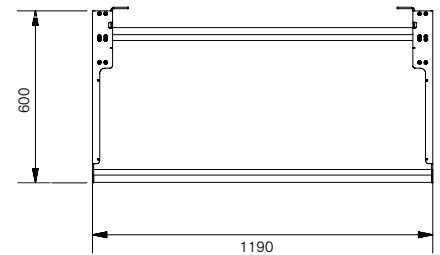

**ARTIKELNUMMER 2620619**

Max. Länge	400 650mm
Max. Breite	600–900mm
Max. Höhe	690–1190mm
Max. Gewicht	80 Kg
Farbe	Hvid RAL 9016

Das Design von diesem Arbeitstisch erlaubt die Nutzung eines herkömmlichen Computers. Unter der Tischplatte befindet sich Platz für die Tastatur, auf der unteren Schiene kann der Rechner platziert werden. Der Arbeitstisch ist für ein Gewicht von 80 Kg ausgelegt und ist ebenfalls höhenverstellbar.

**ARTIKELNUMMER 2620604**

Max. Länge	625–1255mm
Max. Breite	900–2400mm
Max. Höhe	450–900mm
Max. Gewicht	125 Kg
Farbe	Hvid RAL 9016

Dieser ergonomische Arbeitstisch wurde entworfen um größere Lasten aufzunehmen. Mit seinen doppelten Stützen kann der Tisch mit bis zu 125 Kg beladen werden.