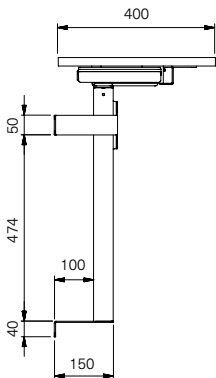

ARTIKELNUMMER 2620604

**SCANMODUL™**  
MEDI-MATH

**ARTIKELNUMMER 2620609**

Max. Länge	400 650mm
Max. Breite	600–900mm
Max. Höhe	690–1190mm
Max. Gewicht	80 Kg
Farbe	Hvid RAL 9016

Dieser Arbeitstisch ist speziell für den Gebrauch von Laptops konstruiert. Der Zwischenraum zwischen der Wand und der Schiene kann für elektrische Kabel und Steckdosen genutzt werden. Die Höhe kann bis zu einem Maximum von 500 mm angepasst werden, um die Tischhöhe für jeden Nutzer ergonomisch korrekt einzustellen.

**ARTIKELNUMMER 2620619**

Max. Länge	400 650mm
Max. Breite	600–900mm
Max. Höhe	690–1190mm
Max. Gewicht	80 Kg
Farbe	Hvid RAL 9016

Das Design von diesem Arbeitstisch erlaubt die Nutzung eines herkömmlichen Computers. Unter der Tischplatte befindet sich Platz für die Tastatur, auf der unteren Schiene kann der Rechner platziert werden. Der Arbeitstisch ist für ein Gewicht von 80 Kg ausgelegt und ist ebenfalls höhenverstellbar.

**ARTIKELNUMMER 2620604**

Max. Länge	625–1255mm
Max. Breite	900–2400mm
Max. Höhe	450–900mm
Max. Gewicht	125 Kg
Farbe	Hvid RAL 9016

Dieser ergonomische Arbeitstisch wurde entworfen um größere Lasten aufzunehmen. Mit seinen doppelten Stützen kann der Tisch mit bis zu 125 Kg beladen werden.