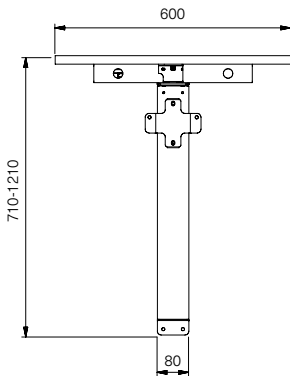

ARTIKELNUMMER 2620604

**SCANMODUL™**  
MEDI-MATH

**ARTIKELNUMMER 2620609**

Max. Länge	400 650mm
Max. Breite	600–900mm
Max. Höhe	690–1190mm
Max. Gewicht	80 Kg
Farbe	Hvid RAL 9016

Dieser Arbeitstisch ist speziell für den Gebrauch von Laptops konstruiert. Der Zwischenraum zwischen der Wand und der Schiene kann für elektrische Kabel und Steckdosen genutzt werden. Die Höhe kann bis zu einem Maximum von 500 mm angepasst werden, um die Tischhöhe für jeden Nutzer ergonomisch korrekt einzustellen.

**ARTIKELNUMMER 2620619**

Max. Länge	400 650mm
Max. Breite	600–900mm
Max. Höhe	690–1190mm
Max. Gewicht	80 Kg
Farbe	Hvid RAL 9016

Das Design von diesem Arbeitstisch erlaubt die Nutzung eines herkömmlichen Computers. Unter der Tischplatte befindet sich Platz für die Tastatur, auf der unteren Schiene kann der Rechner platziert werden. Der Arbeitstisch ist für ein Gewicht von 80 Kg ausgelegt und ist ebenfalls höhenverstellbar.

**ARTIKELNUMMER 2620604**

Max. Länge	625–1255mm
Max. Breite	900–2400mm
Max. Höhe	450–900mm
Max. Gewicht	125 Kg
Farbe	Hvid RAL 9016

Dieser ergonomische Arbeitstisch wurde entworfen um größere Lasten aufzunehmen. Mit seinen doppelten Stützen kann der Tisch mit bis zu 125 Kg beladen werden.