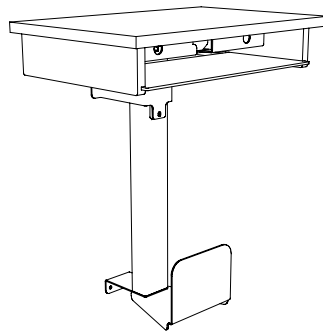

ARTIKELNUMMER 2620604

**SCANMODUL™**  
MEDI-MATH

**ARTIKELNUMMER 2620609**

Max. Länge	400 650mm
Max. Breite	600–900mm
Max. Höhe	690–1190mm
Max. Gewicht	80 Kg
Farbe	Hvid RAL 9016

Dieser Arbeitstisch ist speziell für den Gebrauch von Laptops konstruiert. Der Zwischenraum zwischen der Wand und der Schiene kann für elektrische Kabel und Steckdosen genutzt werden. Die Höhe kann bis zu einem Maximum von 500 mm angepasst werden, um die Tischhöhe für jeden Nutzer ergonomisch korrekt einzustellen.

**ARTIKELNUMMER 2620619**

Max. Länge	400 650mm
Max. Breite	600–900mm
Max. Höhe	690–1190mm
Max. Gewicht	80 Kg
Farbe	Hvid RAL 9016

Das Design von diesem Arbeitstisch erlaubt die Nutzung eines herkömmlichen Computers. Unter der Tischplatte befindet sich Platz für die Tastatur, auf der unteren Schiene kann der Rechner platziert werden. Der Arbeitstisch ist für ein Gewicht von 80 Kg ausgelegt und ist ebenfalls höhenverstellbar.

**ARTIKELNUMMER 2620604**

Max. Länge	625–1255mm
Max. Breite	900–2400mm
Max. Höhe	450–900mm
Max. Gewicht	125 Kg
Farbe	Hvid RAL 9016

Dieser ergonomische Arbeitstisch wurde entworfen um größere Lasten aufzunehmen. Mit seinen doppelten Stützen kann der Tisch mit bis zu 125 Kg beladen werden.